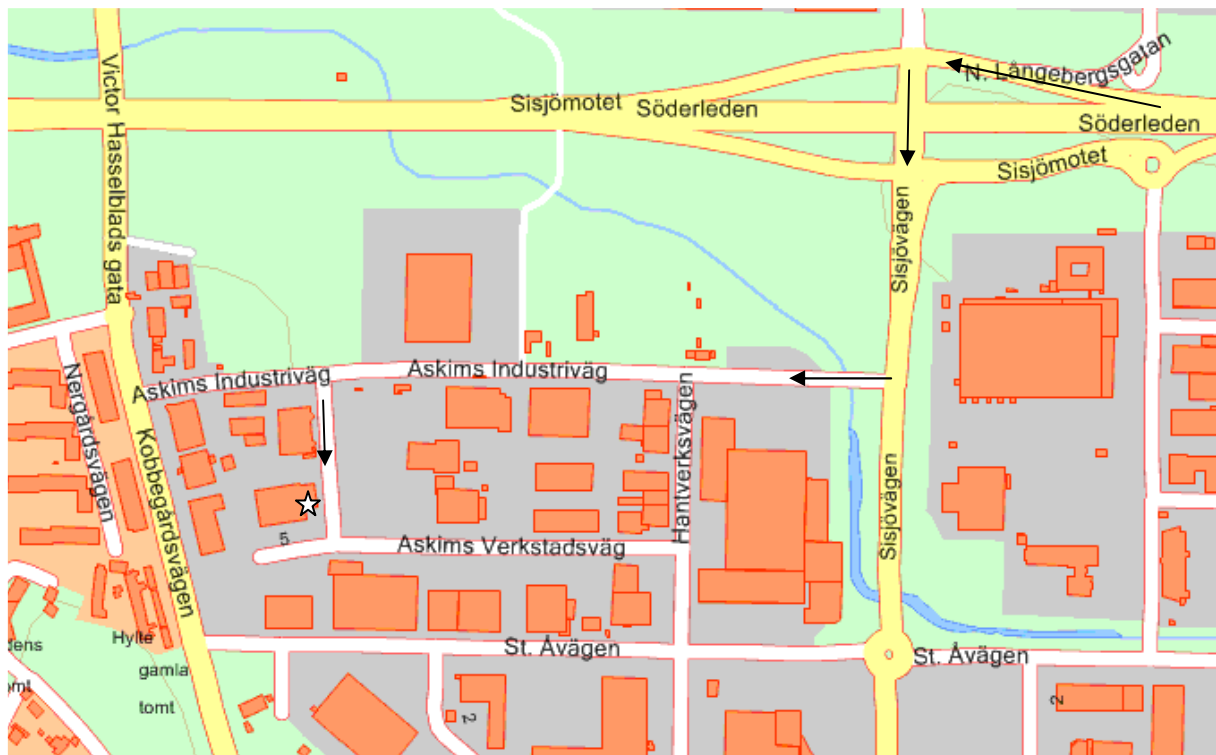

Vägbeskrivning BYGGsamverkan AB, Göteborg

Adress

Askims Verkstadsväg 5A
436 34 ASKIM

Söderifrån (E6)

Tag av mot hamnar och Åby-travbana (västerut) vid Astra-Zenica.

Norr eller Österifrån

Kör mot Malmö (E6) och tag av mot hamnar och Åby-travbana (västerut) innan Astra-Zenica.

Ni befinner er nu på Söderleden i bilden nedan.
Passera Åby-travet och motet med MC-Donalds.
Motet efter är Sisjömotet nedan.

Missar ni Sisjömotet fortsätter ni förbi ett mot till (det med Burger King) och vänder därefter.